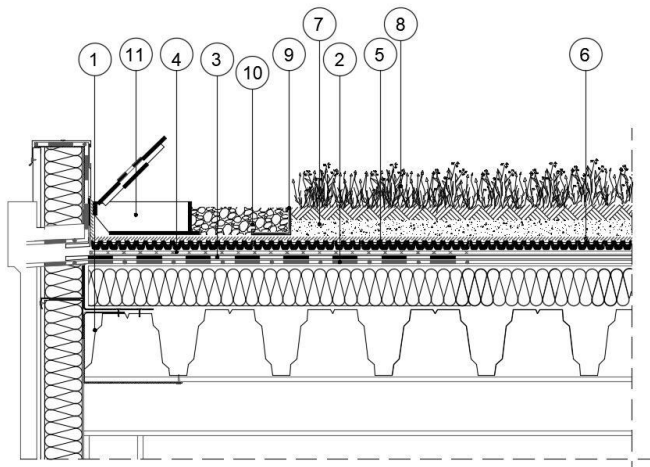

ΜΟΔ Α.Ε

Πληροφορίες έργου

ΠΕΡΙΟΧΗ: ΠΑΝΟΡΜΟΥ

ΚΥΡΙΟΣ ΕΡΓΟΥ: ΥΠΟΥΡΓΕΙΟ ΟΙΚΟΝΟΜΙΑΣ ΚΑΙ ΑΝΑΠΤΥΞΗΣ

ΜΕΛΕΤΗ ΦΥΤΕΜΕΝΟΥ ΔΩΜΑΤΟΣ: ΠΡΑΣΙΝΗ ΣΤΕΓΗ-DIADEM GREEN ROOF SYSTEMS

ΚΑΤΑΣΚΕΥΗ ΦΥΤΕΜΕΝΟΥ ΔΩΜΑΤΟΣ: GREEN ROOF, LANDCO LTD

ολοκλήρωση : 2008

Περιγραφή

Το δώμα του οκταώροφου κτιρίου της ΜΟΔ ΑΕ συνολικής επιφάνειας 250ΤΜ, στους Αμπελόκηπους μεταμορφώθηκε σε έναν υπέροχο κήπο χρησιμοποιώντας την τεχνογνωσία της Πράσινης Στέγης και τα συστήματα του διεθνούς οίκου DIADEM® Green Roof Systems.

Το φυτεμένο δώμα στην οροφή του κτιρίου της ΜΟΔ ΑΕ έδωσε νέα πνοή στους εργαζόμενους, οι οποίοι το επισκέπτονται συχνά στα διαλείμματά τους, προσέδωσε στο κτήριο χαμηλότερη κατανάλωση ενέργειας για ψύξη και θέρμανση, απορρόφηση των ρύπων, απόδοση οξυγόνου, βελτίωσε την εκτόνωση του αποστραγγιστικού δικτύου, προστάτευσε μακροπρόθεσμα την μόνωση της οροφής, ενώ παράλληλα δημιουργήθηκε ένας λειτουργικός χρηστικός χώρος για μικρές εκδηλώσεις και συναντήσεις.

- 1.Υποδομή δώματος
- 2.Στεγάνωση
- 3.Αντιριζική μεμβράνη FLW-1000
- 4.Φύλλο προστασίας & συγκράτησης υγρασίας VLS-500
- 5.Αποστραγγιστικό δίκτυο DiaDrain-25H
- 6.Διηθητικό φύλλο VLF-150
- 7.Υπόστρωμα ανάπτυξης φυτών SEM
- 8.Φυτικό υλικό
- 9.Στοιχείο εγκιβωτισμού KLS AL 8/12
- 10.Βότσαλο ποταμίσιο
- 11.Φρεάτιο ελέγχου KSA-10