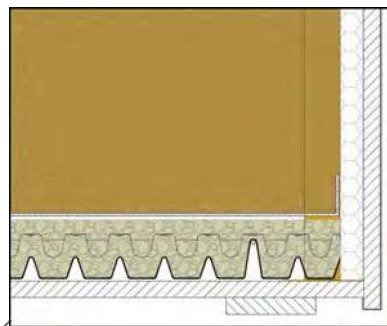

ΕΦΑΡΜΟΓΗ

Η σειρά Dialog είναι από πολυπροπυλένιο και είναι πολύ ανθεκτικές. Κατασκευάζονται σε διάφορα μεγέθη και χρησιμοποιούνται για τη διακόσμηση σε μπαλκόνια-βεράντες, γκαράζ και κήπους. Μπορούν επίσης να χρησιμοποιηθούν και σε εσωτερικούς χώρους, ακόμα και για επιτραπέζιες χρήσεις.