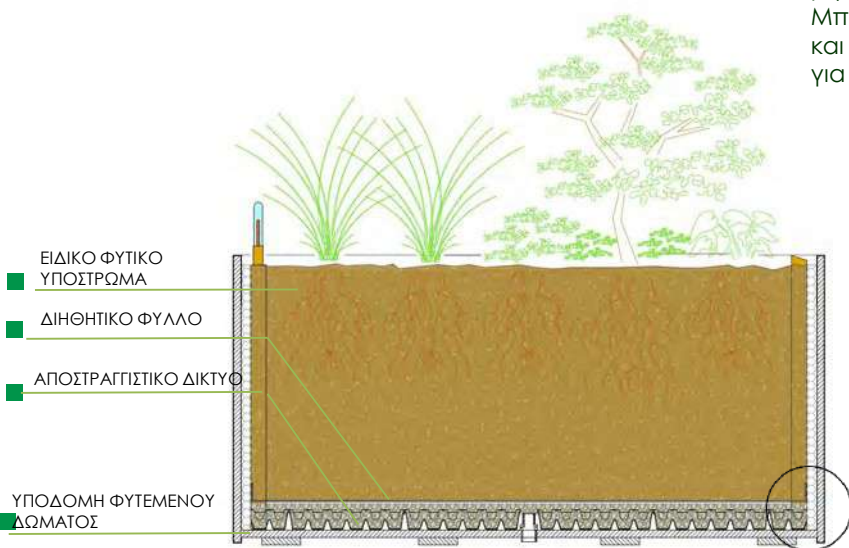

## Ζαρντινιέρες εσωτερικού και εξωτερικού χώρου

### Πλεονεκτήματα

- Ποικιλία σχημάτων και μεγεθών.
- Χαμηλό στατικό φορτίο παρά τα μεγάλα μεγέθη τους
- Φέρουν υποδομή φυτεμένου δώματος στον πυθμένα τους
- Διαφορετικές επιφάνειες, σκληρά ή λεία φινιρίσματα σε μεγάλη ποικιλία χρωμάτων (RAL).
- Ασφαλής επικάλυψη με ενισχυμένη συγκόλληση. Το υλικό κατασκευής τους τις καθιστά κατάλληλες και για εξωτερικούς χώρους.
- Προαιρετικός σωλήνας υπερχείλισης .
- Οι ζαρντινιέρες εσωτερικής χρήσης μπορούν να έχουν προαιρετική ένδειξη στάθμης νερού.
- Διορθωτικό σπρέι ή βουρτσάκι διόρθωσης για την επισκευή του χρώματος σε περίπτωση φθοράς (γρατζουνιές, εκδορές κλπ.)
- Προστασία ριζών
- Κρυφά πατήματα κάτω από τη γλάστρα, για κομψότερο αποτέλεσμα.

### ΠΡΟΔΙΑΓΡΑΦΕΣ

Ζαρντινιέρα από υψηλής ποιότητας πλαστικό, ανθεκτικό σε παγετό και αντίξοες καιρικές συνθήκες, με ενσωματωμένη υποδομή φυτεμένου δώματος, κατάλληλη για εσωτερική ή εξωτερική εφαρμογή. Υλικό: πολυπροπυλένιο. Ποικιλία διαστάσεων και χρωμάτων.