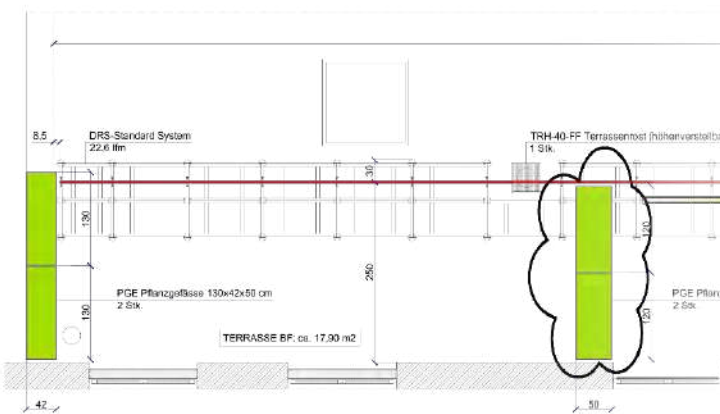

ΑΞΕΣΟΥΑΡ

Διορθωτικό σπρέι ή βουρτσάκι διόρθωσης για την επισκευή του χρώματος σε περίπτωση φθοράς (γρατζουνιές, εκδορές κλπ.)

Διαφορετικές επιφάνειες, σκληρά ή λεία φινιρίσματα σε μεγάλη ποικιλία (RAL).