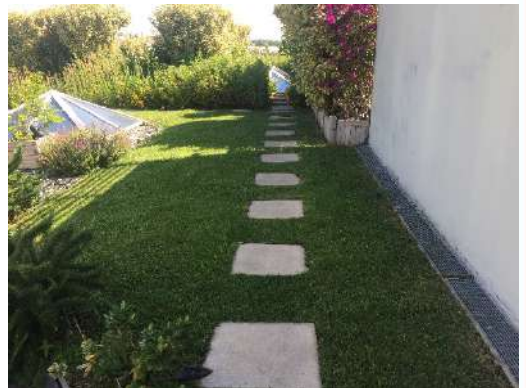

Green Up the Roof!