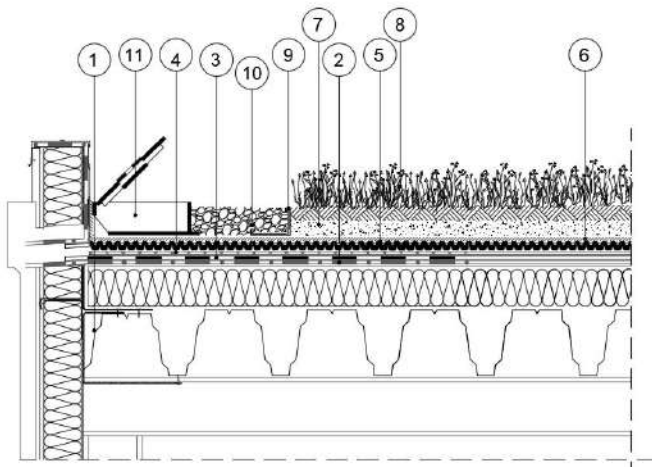

ΜΟΔ Α.Ε

Πληροφορίες έργου

ΠΕΡΙΟΧΗ: ΠΑΝΟΡΜΟΥ

ΚΥΡΙΟΣ ΕΡΓΟΥ: ΥΠΟΥΡΓΕΙΟ ΟΙΚΟΝΟΜΙΑΣ ΚΑΙ ΑΝΑΠΤΥΞΗΣ

ΜΕΛΕΤΗ ΦΥΤΕΜΕΝΟΥ ΔΩΜΑΤΟΣ: ΠΡΑΣΙΝΗ ΣΤΕΓΗ-DIADEM GREEN ROOF SYSTEMS

ΚΑΤΑΣΚΕΥΗ ΦΥΤΕΜΕΝΟΥ ΔΩΜΑΤΟΣ: GREEN ROOF, LANDCO LTD

ολοκλήρωση : 2008

Περιγραφή

Το δώμα του οκταώροφου κτιρίου της ΜΟΔ ΑΕ συνολικής επιφάνειας 250ΤΜ, στους Αμπελόκηπους μεταμορφώθηκε σε έναν υπέροχο κήπο χρησιμοποιώντας την τεχνογνωσία της Πράσινης Στέγης και τα συστήματα του διεθνούς οίκου DIADEM® Green Roof Systems.

Το φυτεμένο δώμα στην οροφή του κτιρίου της ΜΟΔ ΑΕ έδωσε νέα πνοή στους εργαζόμενους, οι οποίοι το επισκέπτονται συχνά στα διαλείμματά τους, προσέδωσε στο κτήριο χαμηλότερη κατανάλωση ενέργειας για ψύξη και θέρμανση, απορρόφηση των ρύπων, απόδοση οξυγόνου, βελτίωσε την εκτόνωση του αποστραγγιστικού δικτύου, προστάτευσε μακροπρόθεσμα την μόνωση της οροφής, ενώ παράλληλα δημιουργήθηκε ένας λειτουργικός χρηστικός χώρος για μικρές εκδηλώσεις και συναντήσεις.

- 1.Υποδομή δώματος
- 2.Στεγάνωση
- 3.Αντιριζική μεμβράνη FLW-1000
- 4.Φύλλο προστασίας & συγκράτησης υγρασίας VLS-500
- 5.Αποστραγγιστικό δίκτυο DiaDrain-25H
- 6.Διηθητικό φύλλο VLF-150
- 7.Υπόστρωμα ανάπτυξης φυτών SEM
- 8.Φυτικό υλικό
- 9.Στοιχείο εγκαθωπισμού KLS AL 8/12
- 10.Βότσαλο ποταμίσιο
- 11.Φρέαπο ελέγχου KSA-10