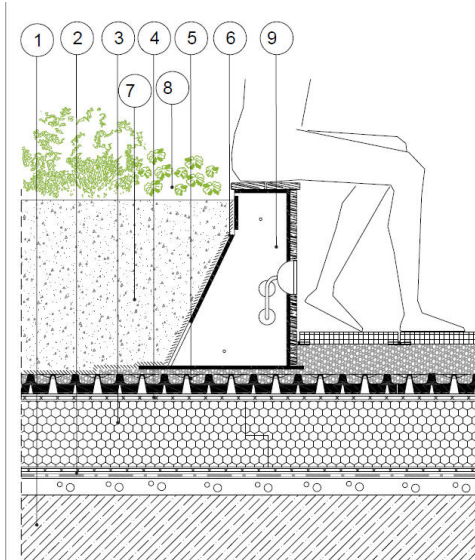

RDA

Στοιχείο εγκιβωτισμού

ΒΑΣΙΚΑ ΧΑΡΑΚΤΗΡΙΣΤΙΚΑ

- Για εγκιβωτισμό φυτεμένου δώματος
- Με υποδοχή για πέρασμα καλωδιώσεων για φωτισμό
- Χαμηλό βάρος
- Ποικιλία χρωμάτων
- Μακράς διάρκειας
- Γρήγορη συναρμολόγηση
- Σε διάφορα ύψη

ΕΦΑΡΜΟΓΗ

Ειδικό στοιχείο εγκιβωτισμού για τον διαχωρισμό του φυτεμένου δώματος με διάδρομο κίνησης. Ξύλινο δάπεδο, για την δημιουργία ζώνης αποστράγγισης με ποταμίσιο βότσαλο, για τον διαχωρισμό από διακοσμητικά υλικά ή για την δημιουργία χώρων με υψηλότερη φύτευση.

ΠΡΟΔΙΑΓΡΑΦΕΣ

Στοιχείο εγκιβωτισμού από ανακυκλωμένο πολυαιθυλένιο WPC, ύψους 221 ή 425 mm (υπάρχει δυνατότητα να παραχθεί και σε άλλα ύψη), μήκος 1150 mm και πλάτος 300/460 mm, Βάρος: 15.6/17.4 kg/pc, Χρώμα: Γκρι (διατίθεται και σε άλλα χρώματα κατόπιν παραγγελίας)

ΤΕΧΝΙΚΑ ΧΑΡΑΚΤΗΡΙΣΤΙΚΑ

Ύψος (cm)	22.1/42.5 ή κατόπιν παραγγελίας σε άλλο ύψος max 70 cm
Πλάτος (cm)	30/46
Μήκος (cm)	115
Βάρος (kg/τμχ)	15.6/17.4
Υλικό	Ανακυκλωμένο πολυαιθυλένιο, WPC (η επένδυση)
Αντοχή	στην UV ακτινοβολία
Εσωτερικά ανοίγματα	για καλώδια φωτισμού
Απόχρωση	Γκρι ή οποιαδήποτε άλλο RAL
Εξαρτήματα	Διακοσμητικά LED φωτιστικά, γωνίες