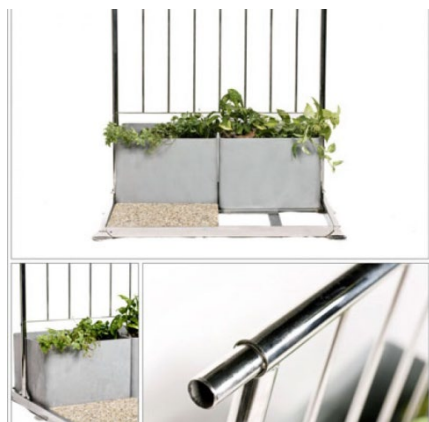

DRS light & standard

Κιγκλίδωμα ασφαλείας

ΒΑΣΙΚΑ ΧΑΡΑΚΤΗΡΙΣΤΙΚΑ

- Για δώματα χωρίς περιμετρικό κιγκλίδωμα
- Αποφυγή διάτρησης υποδομής κτιρίου
- Στηρίζονται με το βάρος του φυτοδοχείου

DRS-light

DRS-standard

ΕΦΑΡΜΟΓΗ

Χρησιμοποιείται για την περιμετρική περίφραξη δώματος που δεν προϋπήρχαν κιγκλιδώματα και θέλουμε να αποφύγουμε την διάτρηση της υποδομής του κτιρίου. Μπορούν να εφαρμοστούν σε όλες τις επίπεδες στέγες με κλίση έως 10°.

100% recyclable

ΤΕΧΝΙΚΑ ΧΑΡΑΚΤΗΡΙΣΤΙΚΑ	DRS-light	DRS-standard
Μέγεθος κιγκλιδώματος (LxWxH) (cm)	100x60x110	104x112x110
Υλικό κιγκλιδώματος	Χάλυβας (γαλβανισμένος εν θερμώ)	
Διαστάσεις φυτοδοχείου	90x60x60	50x50x36,5*
Υλικό φυτοδοχείου	Ανθεκτικό στην υπεριώδη ακτινοβολία MDPE	Πολυπροπυλένιο